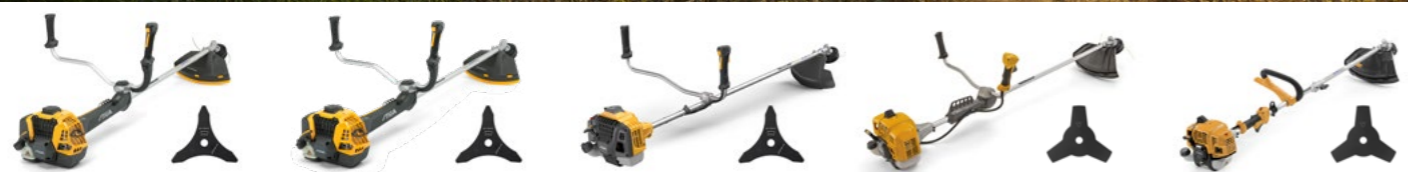

Herramientas de gasolina

BC 760 B ~~529 €~~ 499 € → Potencia / cilindrada 1,7 kW / 52,8 cc → Tipo de eje ø 30 mm - Recto, forestal → Arranque Facilitado/Easy Start Carburador electrónico → Cabezal Bump & Work hilo doble → Arnés Doble, confort	BC 750 B ~~449 €~~ 429 € → Potencia / cilindrada 1,5 kW / 44,8 cc → Tipo de eje ø 30 mm - Recto, forestal → Arranque Facilitado/Easy Start Carburador electrónico → Cabezal Bump & Work hilo doble → Arnés Doble, confort	BC 730 B ~~299 €~~ 279 € → Potencia / cilindrada 1 kW / 25,4 cc → Tipo de eje ø 24 mm - Recto → Arranque Facilitado/Easy Start → Cabezal Bump & Work hilo doble → Arnés Simple	BC 545 B ~~279 €~~ 249 € → Potencia / cilindrada 1,25 kW / 42,7 cc → Tipo de eje ø 28 mm - Recto, forestal → Arranque Facilitado/Easy Start → Cabezal Tap&Go hilo doble → Arnés Doble	BC 330 A ~~189 €~~ 179 € → Potencia / cilindrada 0,70 kW / 25,4 cc → Tipo de eje ø 26 mm - Recto, dividido → Arranque Facilitado/Easy Start → Cabezal Tap&Go hilo doble → Arnés Simple