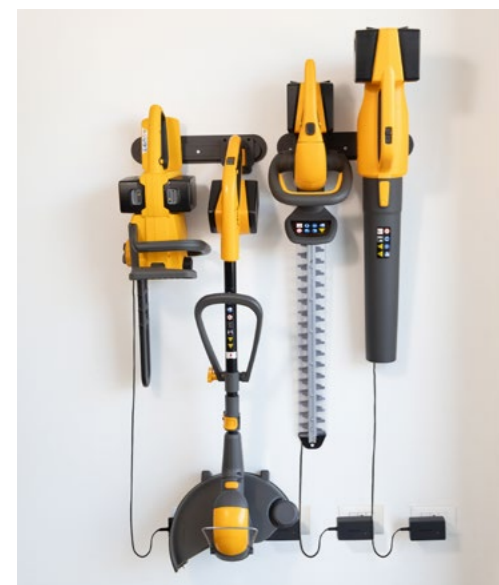

Herramientas de batería Serie 300

Cada herramienta de la Serie 300 incluye las baterías y el sistema de almacenamiento con cargador integrado.

Doble batería, más potencia.

- → Almacenamiento en la pared.
- → Recarga integrada.
- → Siempre listas para ser usadas.
- → Comodidad y seguridad.

Eje extensible

2x 20V

259 €

- → Capacidad de la batería 2 x 4 Ah
- → Longitud barra 12" / 30 cm
- → Tipo de cadena 3/8" - 0.043" (CL14345TL)
- → Bomba de aceite Regulación automática

199 €

- → Capacidad de la batería 2 x 2 Ah
- → Longitud de las cuchillas 73 cm
- → Tipo de mango Giratorio 180° 5 posiciones

199 €

- → Capacidad de la batería 2 x 4 Ah
- → Flujo volumétrico 12,05 m³/min
- → Velocidad máxima del aire 43 m/s

199 €

- → Capacidad de la batería 2 x 2 Ah
- → Cabezal de nylon Hilo doble, automático
- → Ángulo de corte Regulable 90° + función cortasetos