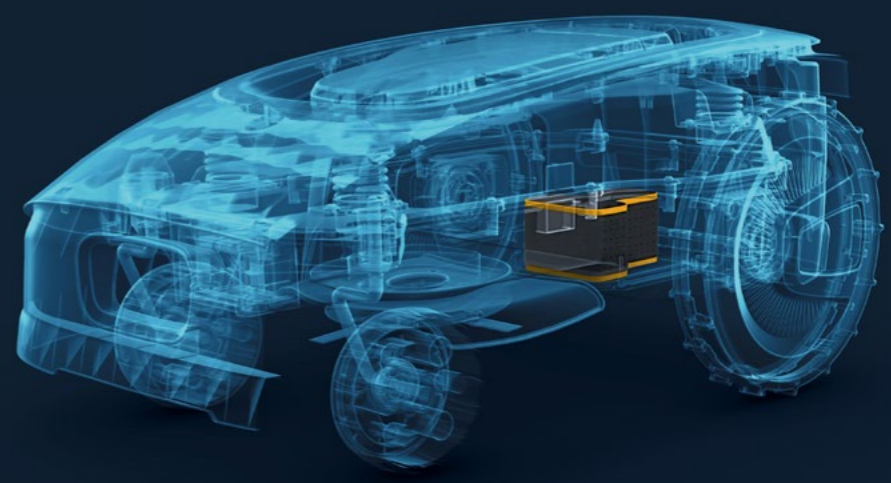

ePower | Mejor tecnología de batería

Situada para garantizar el equilibrio perfecto de la máquina, la **batería STIGA ePower** ofrece una autonomía y un rendimiento sin igual. Incluso después de 1.500 ciclos de carga, equivalentes a unos 4 años de uso, la batería sigue funcionando a más del 80% de su capacidad.