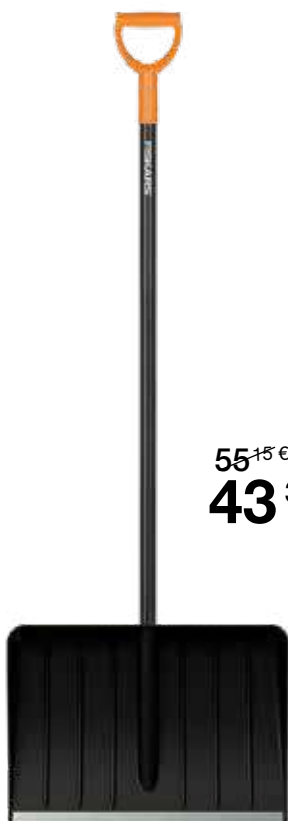

FISKARS®

A woman in a grey shirt is using a Fiskars tool to cut a tree branch in a forest. The tool has a long silver handle and orange accents. The background is a lush green forest with sunlight filtering through the trees.

**Ofertas
de Otoño**

OFERTA VÁLIDA HASTA 31/01/24

Nieve

~~55¹⁵ €~~
43 33 €

Pala de empuje Solid™ 50 cm

Para empujar y retirar nieve
Longitud de pala: 154 cm

Ref. F1052526

PRODUCTO
DESTACADO

~~43²⁷ €~~
34 00 €

Pala universal Solid™ 35 cm

Para retirar nieve
Longitud de pala: 132 cm

Ref. F1052525

No se quede colgado por la nieve

~~21⁴⁴ €~~
16 84 €

Pala de automóvil Solid™ 21 cm

Moldeada en una sola pieza de fibra de vidrio para mayor solidez